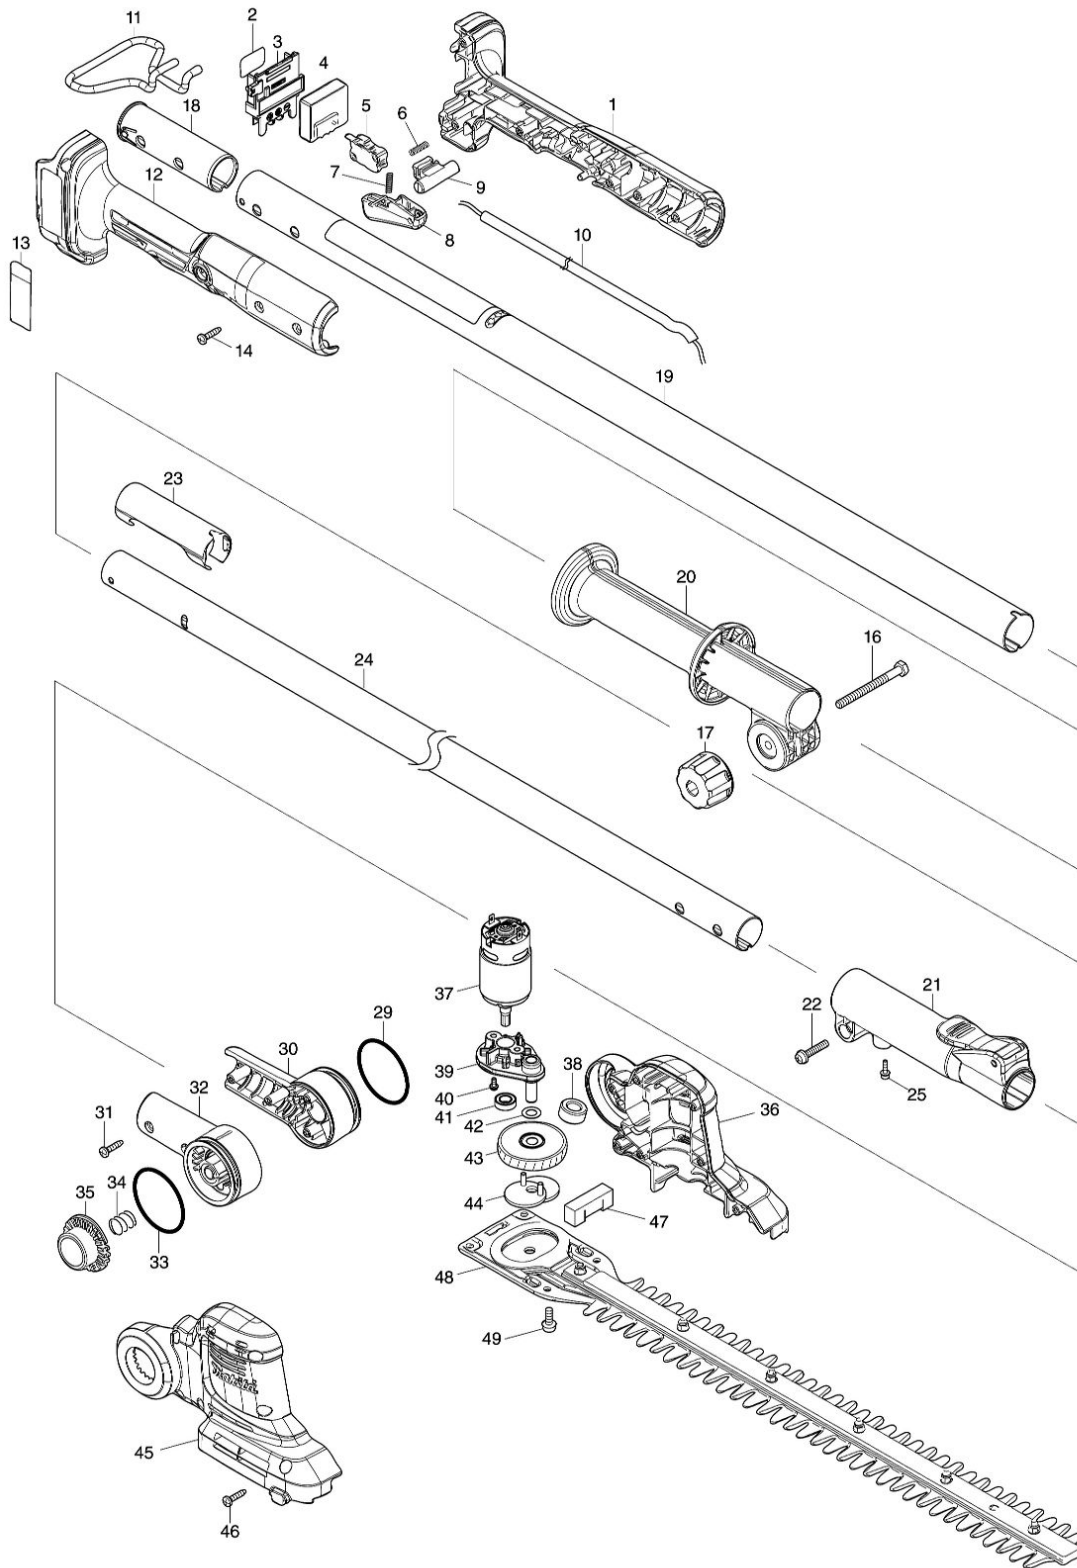

Partdrawing for DUN461WSF - Stokheggenschaar

Model No.DUN461W 460MM DC POLE HEDGE TRIMMER

Nr.	Part nr.	Name
001	183S96-1	Handgreephuis DUN461W
001C10	263005-3	Rubber Pen 6 AC320H P
002	811M68-7	Label serienr DUN461W
003	643874-2	Aansluitunit Dhp483
004	620F42-0	Controler DUN461W
005	651398-4	Schakelaar DUN461W
006	234079-1	Drukveer 4 Ar410 A
007	234079-1	Drukveer 4 Ar410 A
008	413714-6	Schakelaarhendel DUN461W
009	413713-8	Blokkeerknop DUN461W
010	699168-3	Aansluitkabel DUN461W
010C10	654069-2	Aansluiting Motor Bo4555/56/65
011	327810-3	Batterijkap DUN461W
012	183S96-1	Handgreephuis DUN461W
012C10	263005-3	Rubber Pen 6 AC320H P
013	811M62-9	Naamplaat DUN461W
014	266326-2	Tap Schroef 4X18mm P
016	921362-2	Zeskantbout M6X40 *
017	264072-1	Sterknop M6
017C10	931302-2	Zeskantmoer M6
018	413712-0	Buiskap 32 DUN461W
019	141B61-4	Steel 32 cpl DUN461W P
019C10	8008A7-9	Label waarschuw DUN500W
019C20	808723-2	Waarschuwinglabel Pe-254.4A
020	413719-6	Voorgreep A DUN461W
021	141C39-3	Steelhouder 32mm DUN461W
021C10	252103-8	Zeskant Borgmoer M5X8 A
022	911243-8	Schroef 5X25
023	413711-2	Buiskap 28 DUN461W
024	327815-3	Steel 28 DUN461W P
025	251568-1	Inbusbout M3X12Mm Hr2650/61
029	213616-4	O-ring 48 DUN461W
030	183T14-5	Steelhouder DUN461W
031	266326-2	Tap Schroef 4X18mm P
032	183T14-5	Steelhouder DUN461W
033	213616-4	O-ring 48 DUN461W
034	231113-8	Drukveer 12
035	413715-4	Blokkeerknop DUN461W
036	183T13-7	Motorhuis DUN461W
036C10	263005-3	Rubber Pen 6 AC320H P
037	629A62-1	Motor DC DUN461W
038	688131-1	Lijn Filter Hm1810
039	141B58-3	Motorhouder DUN461W
040	265199-0	Schroef M3X8
041	210124-6	Kogellager 688ZZ DUN461W
042	253215-0	Sluitring 8X14X0,5 Mm